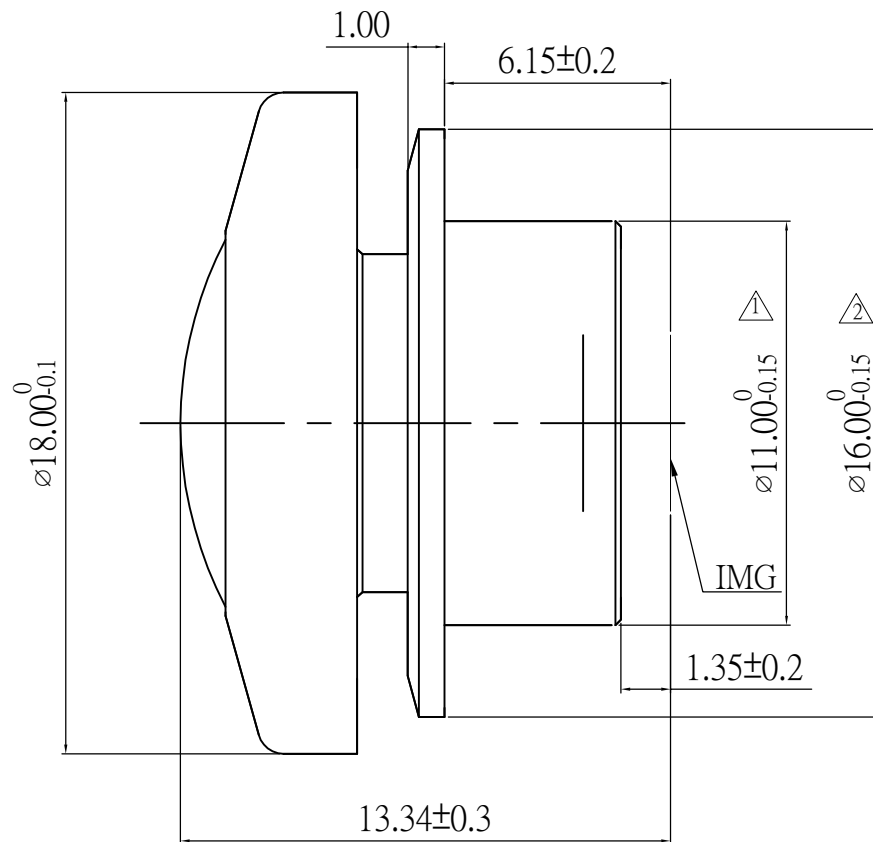

YT-7060P-H1-A Lens Specification

云泰型号: YT-7060P-H1-A
 客户型号:

MAX Img-Circle (mm)	ø4.8		
EFL (mm)	1.32		
F/NO.	1.6		
Optical TTL	13.34		
Mechanical TTL	13.34		
BACK FOCAL LENGTH	2.38		
FLANGE BACK LENGTH	1.35		
TV DISTORTION	-43%		
RELATIVE ILLUMINATION	≥5%		
CRA	10°		
Pixel Size (μm)	3.75*3.75		
Storage At Temperature	-40 °C ~ +85 °C		
Recent Camera Distance	0.2M	IMX225	1280*960
Infrared	No	D(ø6.0)	>200°
WAVELENGTH	ø420~610nm Tavg=90% T=50% ø650±10nm	H(ø4.8)	>200°
Waterproof Level	IP69K	V(ø3.6)	144°

REV.	REVISION HISTORY	
2023/03/10	NEW	
2023/06/15	01	

REV	DESCRIPTION	DATE	NAME	NAME	YT-7060P-H1-A SPEC	SCALE	DRAWN
①	公差变更 △	2023/06/15	向庄伟	VIEW	REV 01	DATE 2024.03.18	黄光深
②				Wintop Optics		BORDER	CHECKED
③						APPROVED	
④							